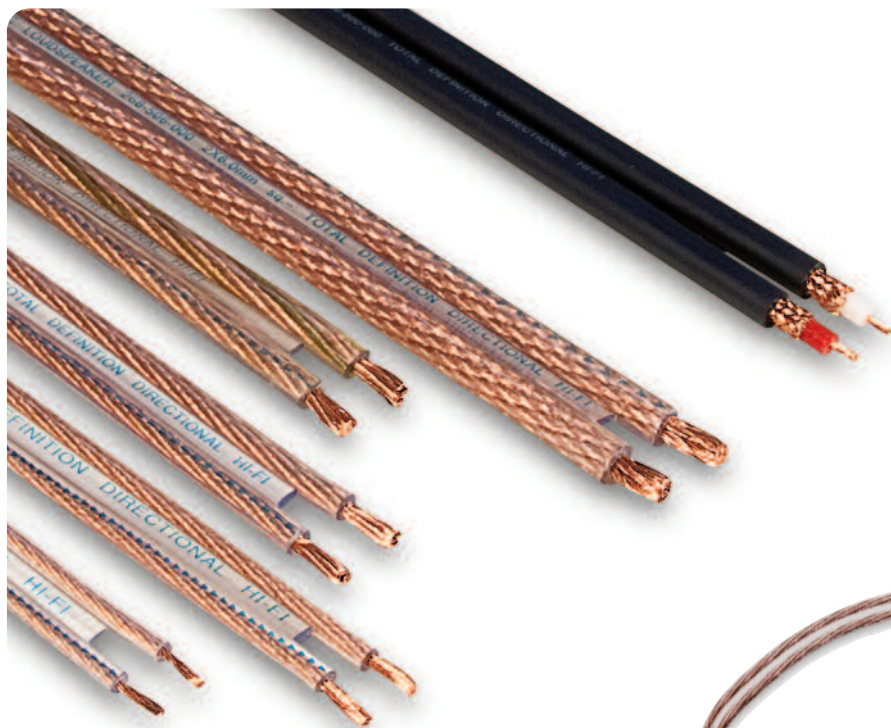

UP-LCOFC Hi-Fi межблочные и акустические кабели из сверхчистой бескислородной меди с линейно ориентированной кристаллической структурой

В серии представлены сдвоенный межблочный кабель и 5 вариантов акустического кабеля с различным сечением проводников. Эти кабели могут использоваться и в профессиональных студиях; например 4мм и 6мм акустический кабель применяется для подключения мониторных систем ближнего поля во многих студиях записи и мастеринга. Кабели с сечением 0.75мм и 1.5 мм удовлетворяют самым высоким требованиям подключения hi-fi аппаратуры и систем sound surround.

## Области применения

- Высококачественные межблочные hi-fi и hi-end кабели
- Профессиональный студийный мониторинг ближнего поля

## Особые преимущества

- Сдвоенная конструкция обеспечивает легкое разделение и идентификацию проводников.
- Акустические кабели состоят из сверхтонких проводников 0.10мм, сплетенных между собой 7 различными способами плетения для увеличения площади поверхности проводника и минимизации скин-эффекта.

## 268-500-000 сдвоенный межблочный кабель

Проводник	0.63мм свободные проводники из сверхчистой бескислородной меди с линейно ориентированной кристаллической структурой
Изоляция	Вспененный полиэтилен
Емкость	<97 пФ/м
Экран	93% покрытия LC-OFC плетеные проводники
Оболочка	ПВХ/Неопрен композит sapphire blue RAL 5003
Внешняя оболочка (OD)	16.00 x 6.00мм
Вес	110 кг/км
<b>Акустические кабели</b>	
Проводник	Свободные проводники из сверхчистой бескислородной меди с линейно ориентированной кристаллической структурой
Изоляция	Сверхгибкий прозрачный ПВХ